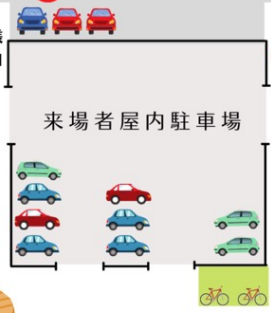

[MAIL] hachioji-market@nifty.com

・最寄り駅: 北野駅 徒歩6分

・バス停: 「京王」八王子車庫行終点 目の前

八王子総合卸売センターと、
八王子綜合卸売協同組合を利
用して下さっている飲食店をまとめた
サイト! 市場関係者が直接取材しています♪
是非ご覧ください! ichibameshimeguri.com

北野公園

エステート北野

※市場関係者駐車場

業者様
出入口

来場者屋内駐車場

八王子
総合卸売センター

※多摩パチ駐輪場

PACHINKO
& SLOT
TAMA2

来場者立体駐車場
1階・2階

スロープ

右側
八王子総合卸売協同組合